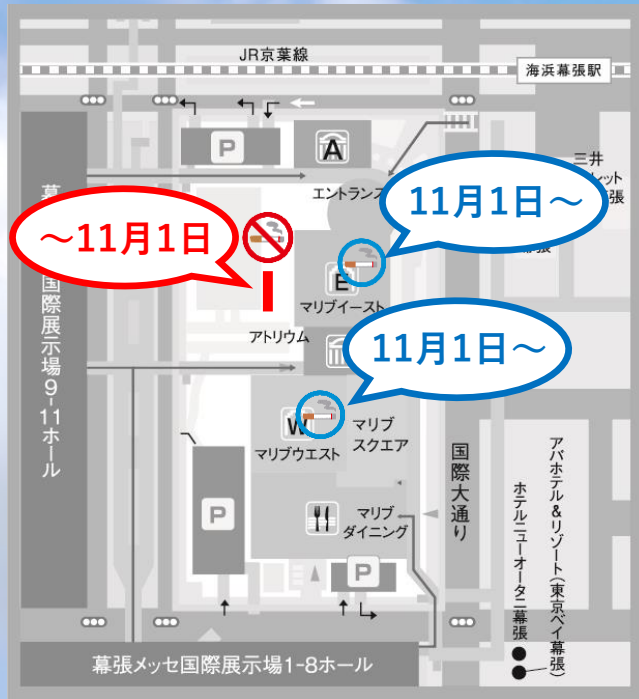

喫煙所閉鎖のお知らせ

現在、開放中の第1駐車場前喫煙所は

11月1日(火)をもって閉鎖させていただきます。

喫煙所変更のお知らせ

開放予定の館内喫煙所

マリブウエスト

13 F 25 F

マリブイースト

13 F 25 F

11月1日(火)より喫煙所が変わります。