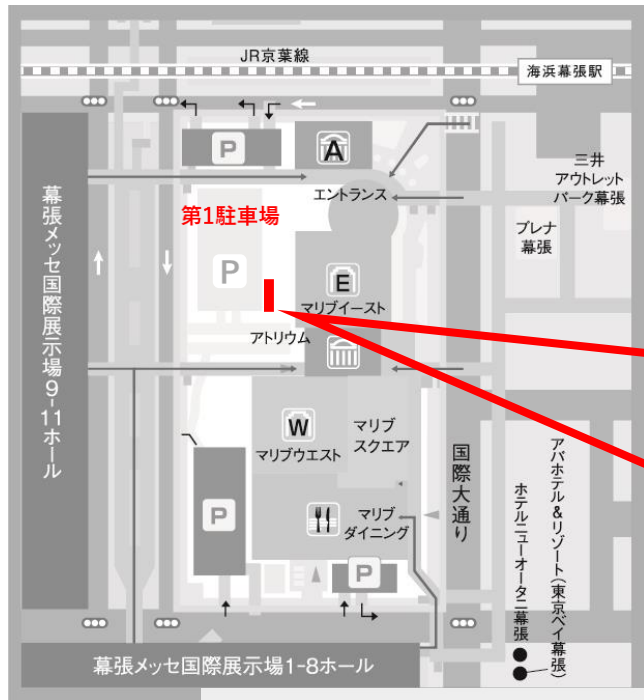

喫煙所閉鎖のお知らせ

現在、開放中の第1駐車場前喫煙所は

11月1日(火)をもって閉鎖させていただきます。

喫煙所変更のお知らせ

開放予定の館内喫煙所

マリブウエスト

13 F 25 F

マリブイースト

13 F 25 F

11月1日(火)より喫煙所が変わります。